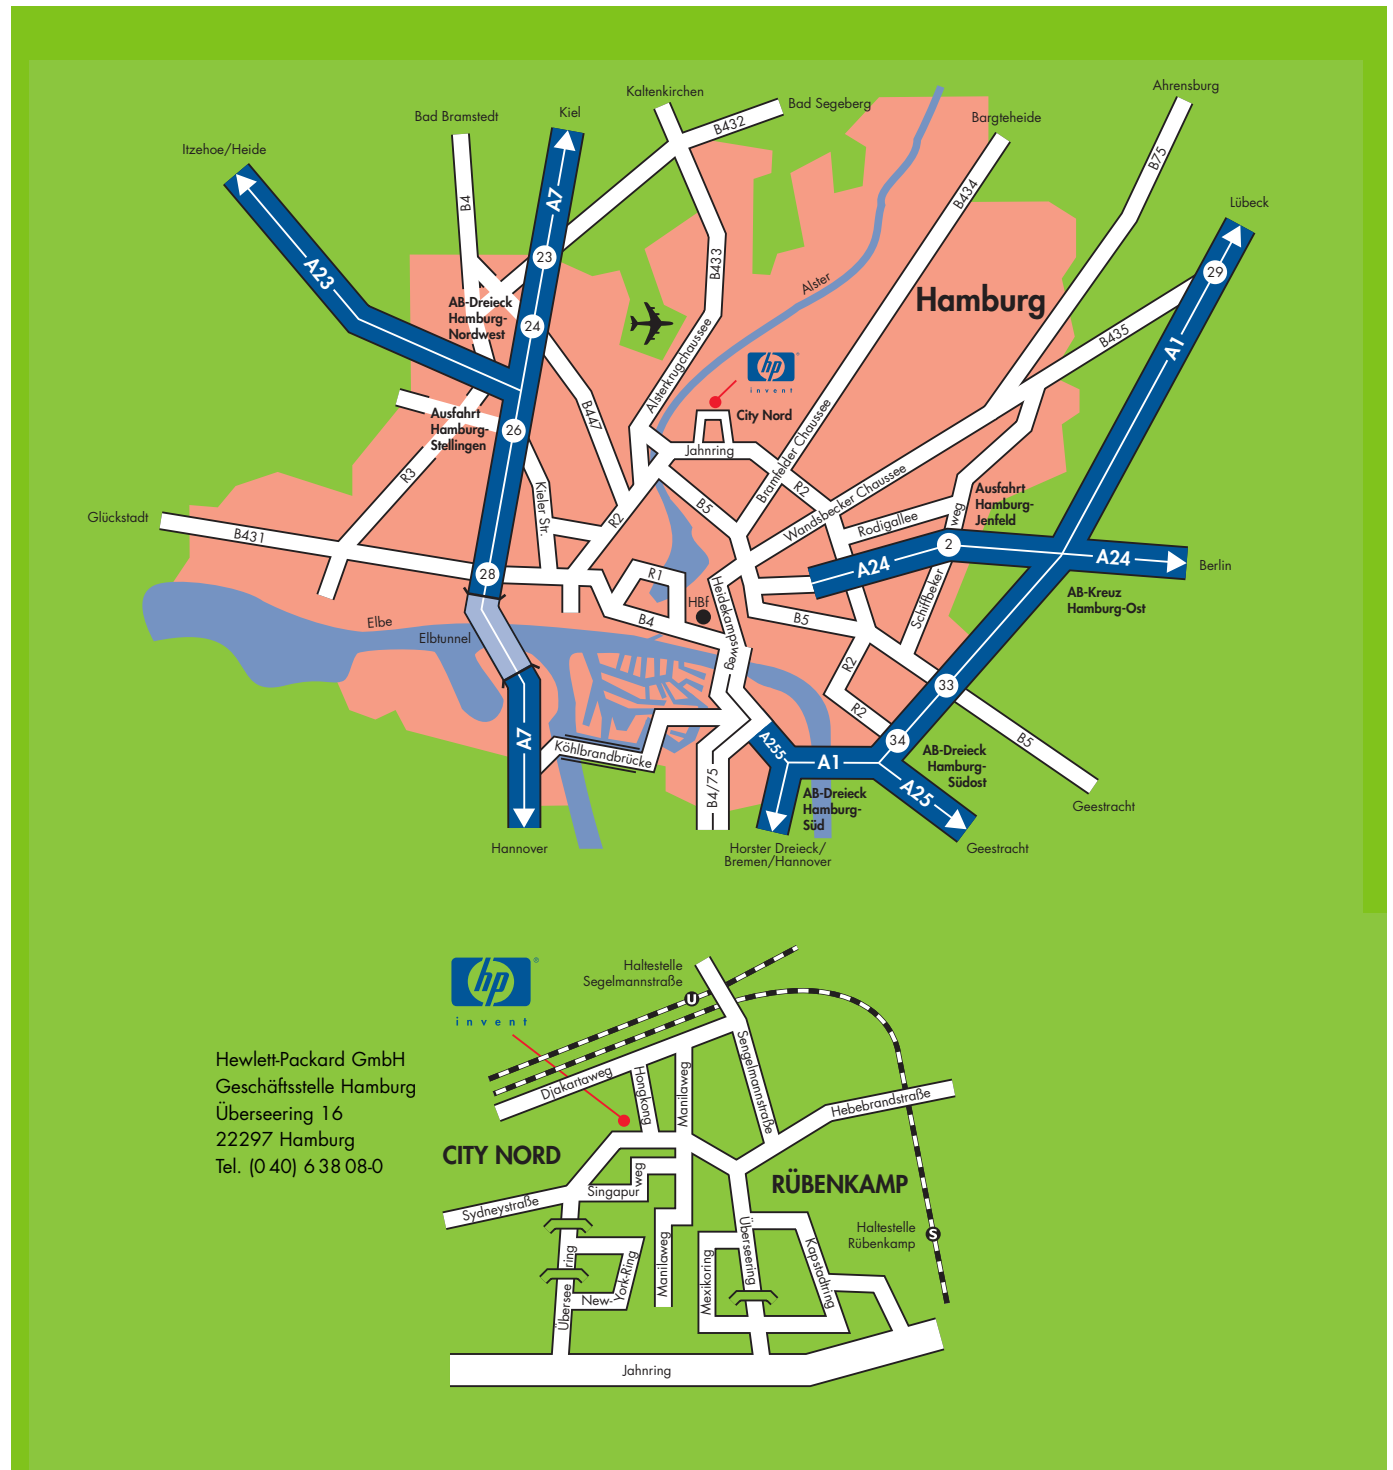

## Vom Hauptbahnhof

Wenn Sie ein **Taxi** benutzen, sind Sie in knapp 20 Minuten (ca. 15 Euro) bei der Geschäftsstelle Hamburg.  
Ein **Mietwagenbüro** ist gegenüber dem Hauptbahnhof (Ausgang Kirchenallee/Ecke Lange Reihe).  
Wenn Sie die **U-Bahn U1** benutzen, Richtung Ohlsdorf/Garstedt, sind Sie in knapp 20 Minuten an der Station „Sengemannstraße“, gegenüber der Geschäftsstelle Hamburg.

## A7 aus Richtung Hannover/A1 aus Richtung Bremen

Am Horster Dreieck fahren Sie auf der A1 zum Autobahn-Dreieck Hamburg-Süd. Dort wechseln Sie auf die A255. Am Ende der Autobahn fahren Sie über die Billhorner Brückenstraße und den Heidenkampsweg immer in Richtung Flughafen oder City Nord.

## A7 aus Richtung Flensburg

Verlassen Sie die Autobahn an der Ausfahrt Stellingen. An der Ampel der Autobahnausfahrt biegen Sie rechts ab in die Kieler Straße. Nach ca. 50 m fahren Sie an der Ampel links über den Sportplatzring in Richtung Flughafen oder City Nord.

## A1 aus Richtung Lübeck

Am Autobahnkreuz Hamburg-Ost fahren Sie über die A24 zur Ausfahrt Hamburg-Jenfeld. Von der Ausfahrt fahren Sie rechts in den Schiffbeker Weg bis zur Ampel. Dort biegen Sie links ab in die Rodigallee und fahren immer in Richtung Flughafen oder City Nord.